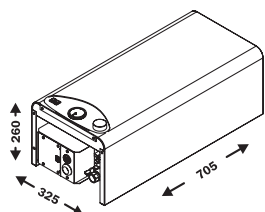

eBloc Serija 6

Kompaktni zidni električni kotlovi

Modeli snage 3 - 12kW

Male dimenzije i brzo instaliranje

PowerStep regulacija snage

Odličan kvalitet ugrađenih komponenti

eBloc Serija 6

Kompaktni zidni električni kotlovi serije 6 čine kotlarnicu centralnog grejanja u Vašem domu. Odlikuju se kvalitetom, skladnim i modernim dizajnom, malim dimenzijama, automatizovanim radom i jednostavnim instaliranjem. Serija 6 obuhvata modele: **GRP12.6**, **GRP09.6** i **GRP06.6** sa dva električna grejača i modele **GRP04.6** i **GRP03.6** sa jednim grejačem maksimalnih snaga 12, 9, 6, 4,5 i 3 kW respektivno, dovoljno za grejanje stambenog ili poslovnog prostora ukupne površine do 90 m².*

Male dimenzije

Moderan dizajn usklađenih dimenzija i priključak za grejanje sa donje strane omogućavaju lak izbor mesta montaže.

PowerStep

Kontrola snage trostepnim upravljanjem, štedi energiju i optimalno opterećuje električne instalacije.