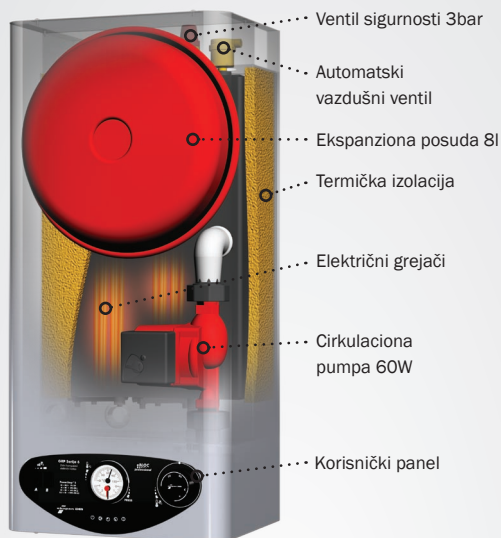

Jedinstven sistem grejanja

Spoj kvaliteta, dizajna, bezbednosti i jednostavnosti.
Komforno grejanje!

Tehničke karakteristike

		GRP12.6	GRP09.6	GRP06.6	GRP04.6V	GRP03.6V
Osnovne karakteristike						
Snaga grejanja	kW	12	9	6	4,5	3
Maks. grejana površina	m²	90	65	45	35	20
Ograničenje maksimalno angažovane snage	kW	12; 8; 6	9; 6; 4,5	6; 4; 3	4,5	3
PowerStep	kW	6+2+4	4,5+1,5+3	3+1+2	N/D	N/D
Maks. radni pritisak	bar	2,5				
Maks. radna temperatura	°C	85				
Zapremina kazana	l	11,7				
Električne karakteristike						
Električni napon	V	AC 3~ 400				
Maksimalna el. struja	A	19,5	14,5	10,5	7	5
Potrebni glavni osigurači	A	25	20	16	10	10
Potrebna napojni kabl	mm²	5x4		5x2,5		
Integrirane komponente						
Cirkulaciona pumpa	W	45				
Zapremina eksp. suda	l	8				
Ostale komponente		sigurnosni ventil 3bar; autom. vazdušni ventili; 2 x kuglasti ventili 3/4";				
Dimenzije						
V x Š x D	mm	705 x 325 x 260				
Priključak za grejanje	coll	3/4				
Navoj		unutrašnji				
Težina	kg	35				

N/D - nije dostupno

Ekoplan D.M. d.o.o.

Učitelj Milina 5, 18000 Niš, Srbija
info@ekopandm.rs
www.ekopandm.rs

* Prikazana vrednost nije primenjiva kod svih tipova gradnje.