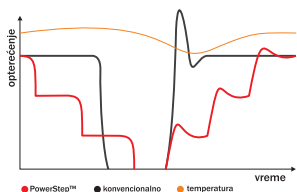

eBloc Serija 6

Kompaktni zidni električni kotlovi

Modeli snage 3 - 12kW

Male dimenzije i brzo instaliranje

PowerStep regulacija snage

Odličan kvalitet ugrađenih komponenti

eBloc Serija 6

Kompaktni zidni električni kotlovi serije 6 čine kotlarnicu centralnog grejanja u Vašem domu. Odlikuju se kvalitetom, skladnim i modernim dizajnom, malim dimenzijama, automatizovanim radom i jednostavnim instaliranjem. Serija 6 obuhvata modele: **GRP12.6**, **GRP09.6** i **GRP06.6** sa dva električna grejača i modele **GRP04.6** i **GRP03.6** sa jednim grejačem maksimalnih snaga 12, 9, 6, 4,5 i 3 kW respektivno, dovoljno za grejanje stambenog ili poslovnog prostora ukupne površine do 90 m².*

Male dimenzije

Moderan dizajn usklađenih dimenzija i priključak za grejanje sa donje strane omogućavaju lak izbor mesta montaže.

PowerStep

Kontrola snage trostepnim upravljanjem, štedi energiju i optimalno opterećuje električne instalacije.