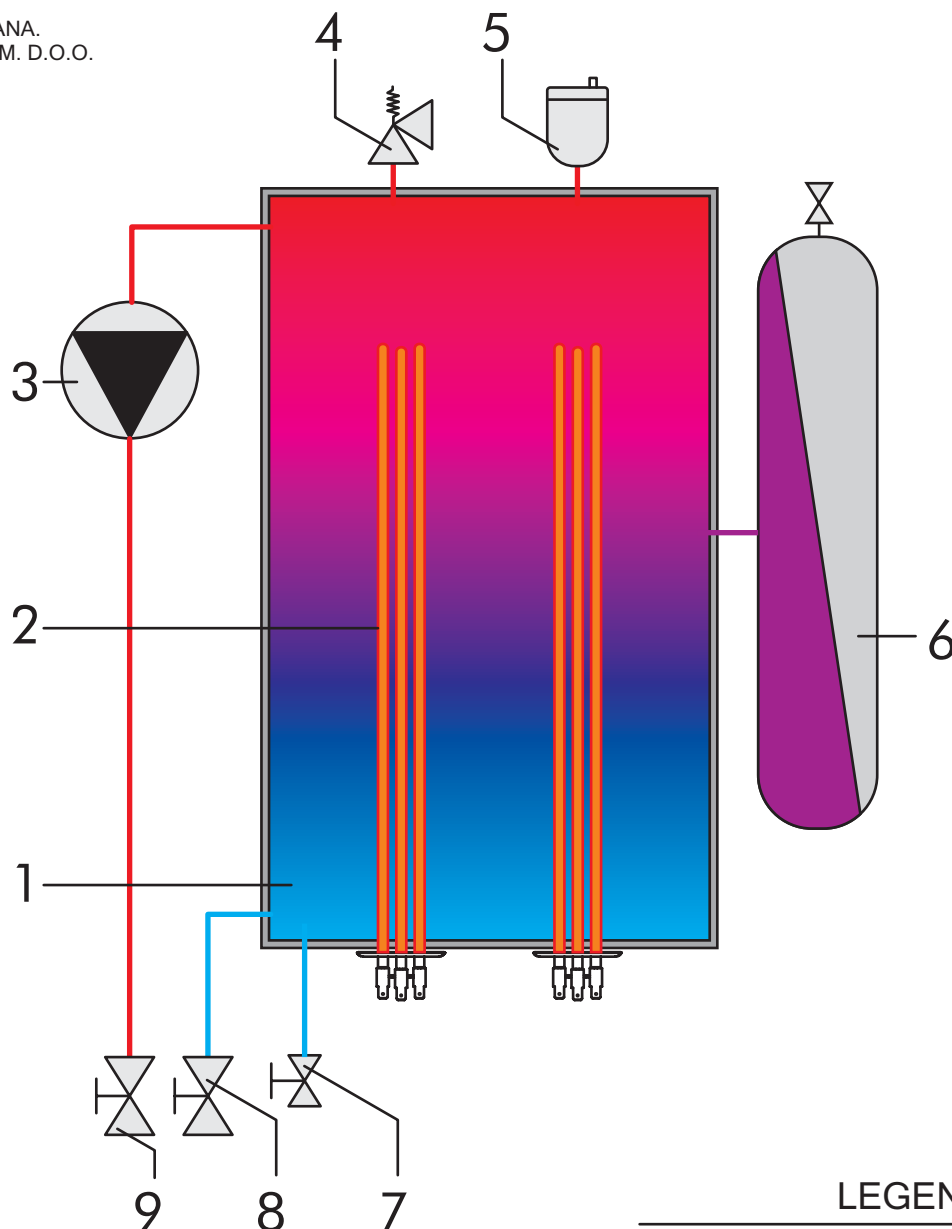

# HIDRAULIČNA ŠEMA HS-EBL6

ŠIFRA SERIJE: EBL6

NAZIV SERIJE: EBLOC™ SERIJA 6

MODELI: GRP12.6 GRP09.6 GRP06.6

REVIZIJA: 1.00

DATUM: JAN 2007.

SVA PRAVA ZADRŽANA.

(C) 2007 EKOPAN D.M. D.O.O.

## LEGENDA

1. Kazan
2. Električni grejači
3. Cirkulaciona pumpa
4. Ventil sigurnosti
5. Automatski vazdušni ventil
6. Ekspanziona posuda
7. Slavina za punjenje i pražnjenje
8. Povratni vod sa kuglastim holenderskim ventilom
9. Napojni vod sa kuglastim holenderskim ventilom